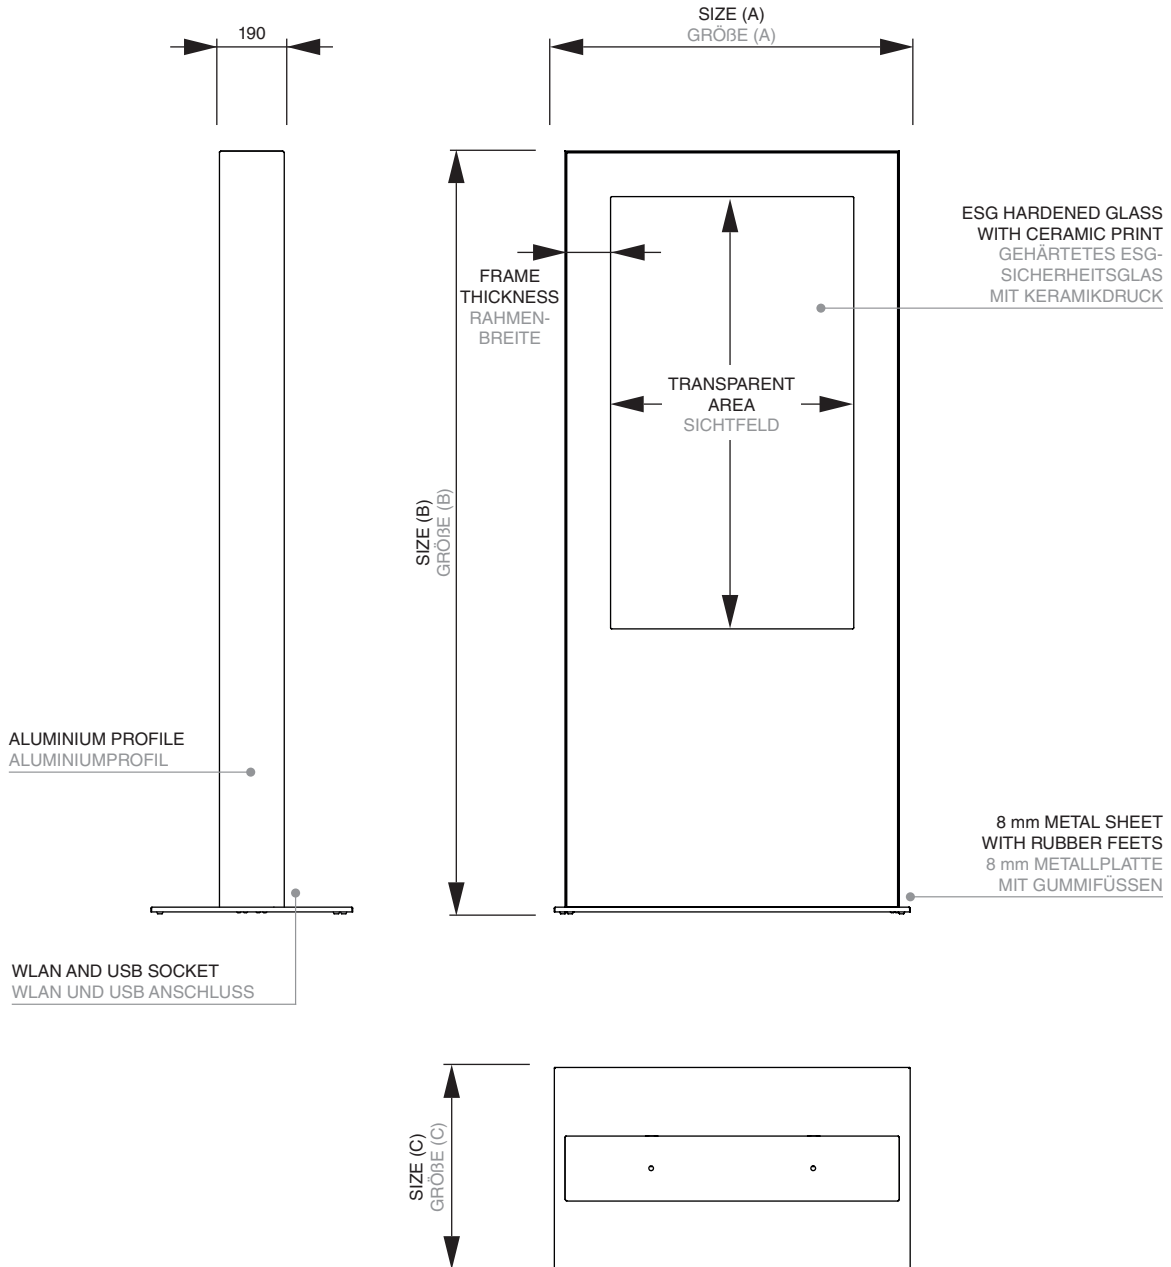

DIGITAL DOUBLE-SIDED TOTEM

Digital Displays | Digital Displays

DIGITAL DOUBLE-SIDED TOTEM

• Double-sided digital advertising totem • Screens on both sides behind high tempered safety glass to protect the screen from vandalism • Heavy base 8 mm steel plate ensuring good stability, also possible to mount to the floor

DIGITALE INFOSTELE DOPPELSEITIG

• Doppelseitige digitale Infosteile • Bildschirme beidseitig hinter Sicherheitsglas zum Schutz vor Vandalismus
• Schwere 8 mm Stahlplatten-Basis sichert hohe Stabilität, Bodenbefestigung ebenfalls möglich

DIGITAL DOUBLE-SIDED TOTEM

Digital Displays | Digital Displays

DIGITAL DOUBLE-SIDED TOTEM

Digital Displays | Digital Displays

Article code	EAN / GTIN	Inch	Transparent area	Frame thickness	Size (A x B x C)	Net weight
Artikelcode	EAN / GTIN	Zoll	Sichtfeld	Rahmenbreite	Größe (A x B x C)	Netto Gewicht
DIDTOTEM43ESF	8596052115363	43"	524 x 936 mm	88 mm	719 x 2020 x 650 mm	117,0 kg
DIDTOTEM50ESF	8596052144714	50"	592 x 1062 mm	89 mm	789 x 2020 x 700 mm	129,4 kg
DIDTOTEM55ESF	8596052121210	55"	675 x 1200 mm	89 mm	873 x 2020 x 700 mm	147,0 kg

Screen specifications

Bildschirm Details

Screen supplier	Type	Diagonal size	Resolution	Brightness (cd/m ² , nit)	VESA	Dimensions	Response	Operations
Hersteller	Typ	Zoll	Auflösung	Helligkeit (cd/m ² , nit)	VESA	Abmessung	Reaktion	Leistung
Samsung	QM43R	43"	UHD 3840x2160	500	200x200	967,5 x 557,7 x 48,3 mm	8 ms	24/7
Samsung	QM50R	50"	UHD 3840x2160	500	200x200	1121,4 x 643,9 x 46,3 mm	8 ms	24/7
Samsung	QM55R	55"	UHD 3840x2160	500	200x200	1235,1 x 707,9 x 46,3 mm	8 ms	24/7